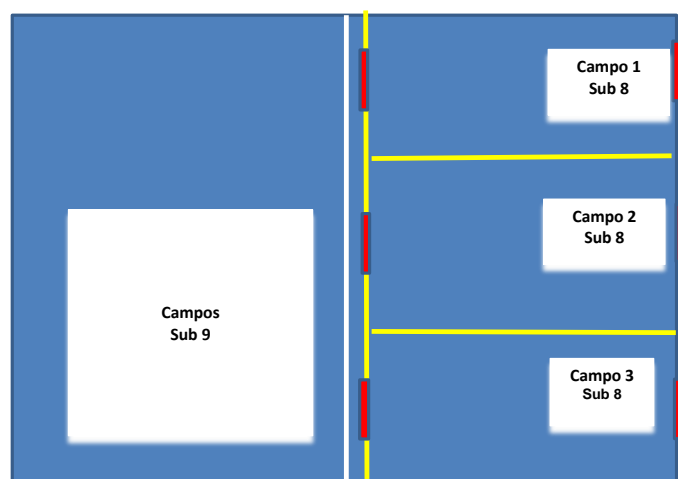

SUB 8 ----- CANICENSE

EQUIPAS

1 JUVENTUDE "A"	5 CANICENSE	9 CAMACHA "B"
2 SANTACRUZENSE	6 1º DE MAIO	10 E. CALHETA "B"
3 MACHICO "A"	7 UNIÃO	11 CAMACHA "A"
4 E. CALHETA "A"	8 MACHICO "B"	12 JUVENTUDE "B"

	JN	Campo	Hora	Equipa	RES.	Equipa	RES.
1ª JORNADA	1	1	09:20	JUVENTUDE "A"		MACHICO "A"	
	2	2	09:20	E. CALHETA "B"		CANICENSE	
	3	3	09:20	MACHICO "B"		UNIÃO	
	4	1	09:40	1º DE MAIO		CAMACHA "B"	
	5	2	09:40	E. CALHETA "A"		CAMACHA "A"	
	6	3	09:40	JUVENTUDE "B"		SANTACRUZENSE	
2ª JORNADA	7	1	10:00	MACHICO "A"		JUVENTUDE "B"	
	8	2	10:00	CANICENSE		JUVENTUDE "A"	
	9	3	10:00	UNIÃO		E. CALHETA "B"	
	10	1	10:20	CAMACHA "B"		MACHICO "B"	
	11	2	10:20	CAMACHA "A"		1º DE MAIO	
	12	3	10:20	SANTACRUZENSE		E. CALHETA "A"	
3ª JORNADA	13	1	10:40	MACHICO "A"		CANICENSE	
	14	2	10:40	JUVENTUDE "A"		UNIÃO	
	15	3	10:40	E. CALHETA "B"		CAMACHA "B"	
	16	1	11:00	MACHICO "B"		CAMACHA "A"	
	17	2	11:00	1º DE MAIO		SANTACRUZENSE	
	18	3	11:00	JUVENTUDE "B"		E. CALHETA "A"	
4ª JORNADA	19	1	11:20	CANICENSE		JUVENTUDE "B"	
	20	2	11:20	UNIÃO		MACHICO "A"	
	21	3	11:20	CAMACHA "B"		JUVENTUDE "A"	
	22	1	11:40	CAMACHA "A"		E. CALHETA "B"	
	23	2	11:40	SANTACRUZENSE		MACHICO "B"	
	24	3	11:40	E. CALHETA "A"		1º DE MAIO	
5ª JORNADA	25	1	12:00	CANICENSE		UNIÃO	
	26	2	12:00	MACHICO "A"		CAMACHA "B"	
	27	3	12:00	JUVENTUDE "A"		CAMACHA "A"	
	28	1	12:20	E. CALHETA "B"		SANTACRUZENSE	
	29	2	12:20	MACHICO "B"		E. CALHETA "A"	
	30	3	12:20	JUVENTUDE "B"		1º DE MAIO	

Bancada

Tempo de jogo é de 15 minutos

Vertente de futebol de 5 com 4 jogadores de campo e 1 guarda redes

CAMPO DE JOGO

CANICENSE CAMPO SINTÉTICO